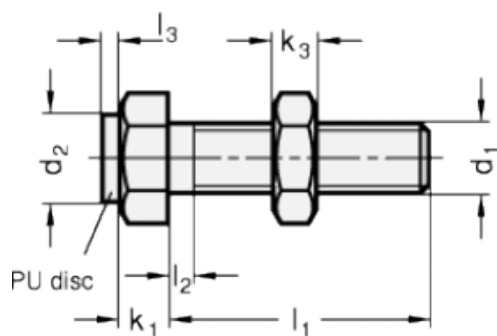

Varenummer: 20251M420AK
 Beskrivelse: E+G Anslagsbolt GN 251-M4-20-AK
 med møtrik

Mål

Type AK

Type BK

Mounting block GN 412.1

d	= M4	s = 7
e	= 8.1	
K	= -	
k1	= 2.8	
k2	= 3.2	
l1	= 20	
l2 max.	= 2.1	
l3	= -	