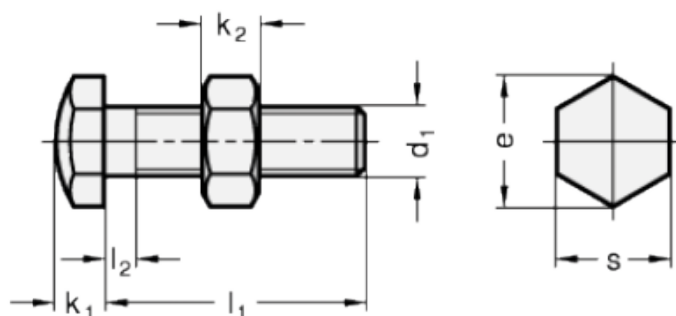

Varenummer: 20251M420AK
 Beskrivelse: E+G Anslagsbolt GN 251-M4-20-AK
 med møtrik

Mål

Type AK

Type BK

Mounting block GN 412.1

d	= M4	s = 7
e	= 8.1	
K	= -	
k1	= 2.8	
k2	= 3.2	
l1	= 20	
l2 max.	= 2.1	
l3	= -	